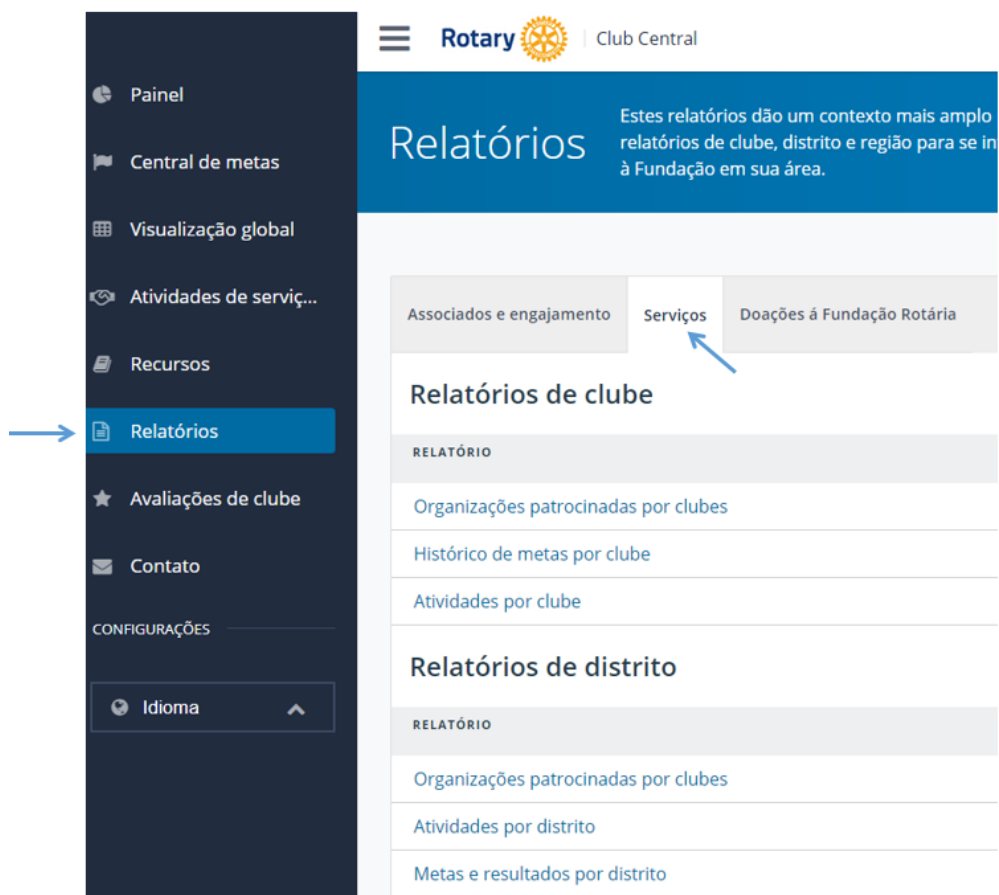

ORGANIZAÇÕES PATROCINADAS POR CLUBES (ROTARACT, INTERACT & NÚCLEOS ROTARY DE DESENVOLVIMENTO COMUNITÁRIO)

Siga os passos abaixo para obter esses relatórios:

1. Se você ainda não fez isso, crie uma conta do [My Rotary](#).
2. Passe o cursor em **Gestão**, no menu do alto da página.
3. Clique em **Rotary Club Central**.
4. Na homepage do Rotary Club Central, selecione **Relatórios** no menu à esquerda.
5. Clique na aba **Serviços**.

6. Para obter a lista dos clubes Rotaract/Interact & NRDC patrocinados por seu distrito, selecione **Organizações patrocinadas por clubes** embaixo de **Relatórios distritais**.
7. Para obter a lista de clubes Rotaract/Interact & NRDC patrocinados por seu Rotary Club, selecione **Organizações patrocinadas por clubes** embaixo de **Relatórios de clube**.