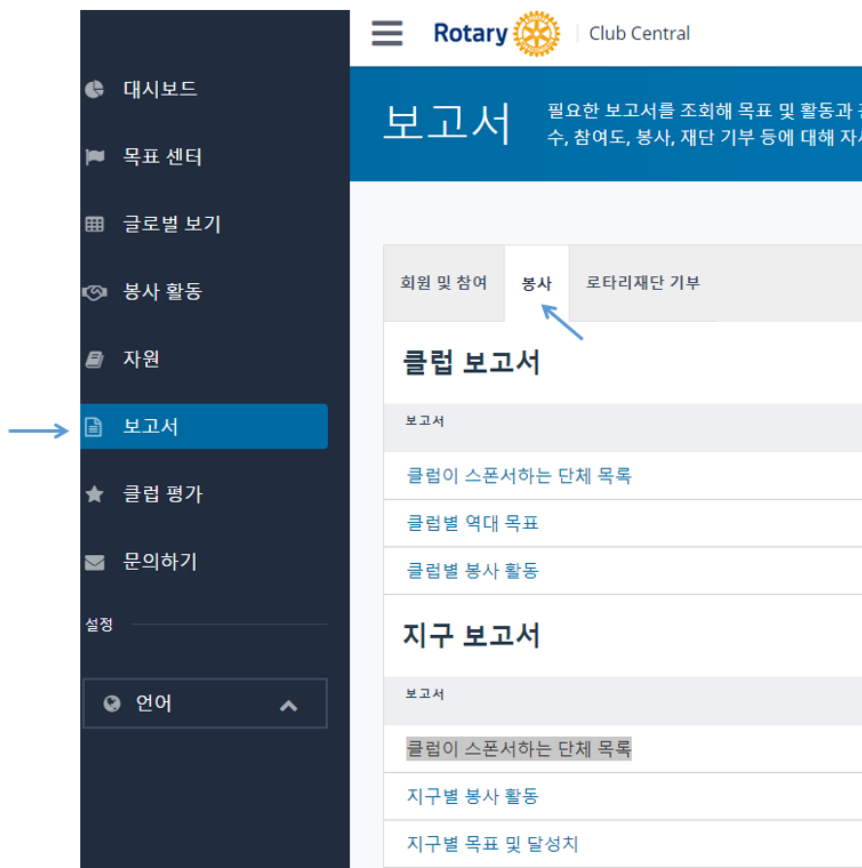

클럽이 스폰서하는 단체 목록 (로타랙트, 인터랙트, 로타리 지역사회 봉사단)

다음 절차를 통해 보고서에 접속하세요:

1. 보고서에 접속하려면 ‘[내 로타리](#)’ 계정이 필요합니다.
2. 로그인한 후 화면 위쪽의 메뉴에서 로타리 업무에 마우스를 가져가세요.
3. 나타나는 메뉴에서 로타리클럽 센트럴을 클릭하세요.
4. 로타리클럽 센트럴 홈페이지의 왼쪽 탭 중 보고서를 클릭하세요.
5. 위쪽 탭 중 봉사를 클릭하세요.