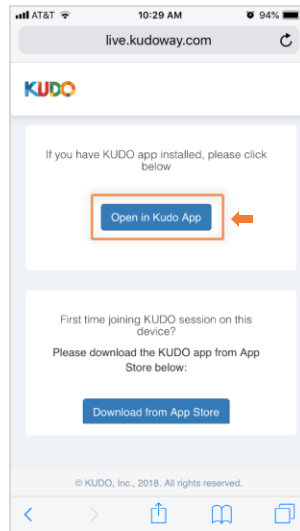

KUDOのアプリをダウンロード (KUDO Liveで検索)

2

スマホから送信されたリンクを開き、「Open in Kudo App」をクリック

3