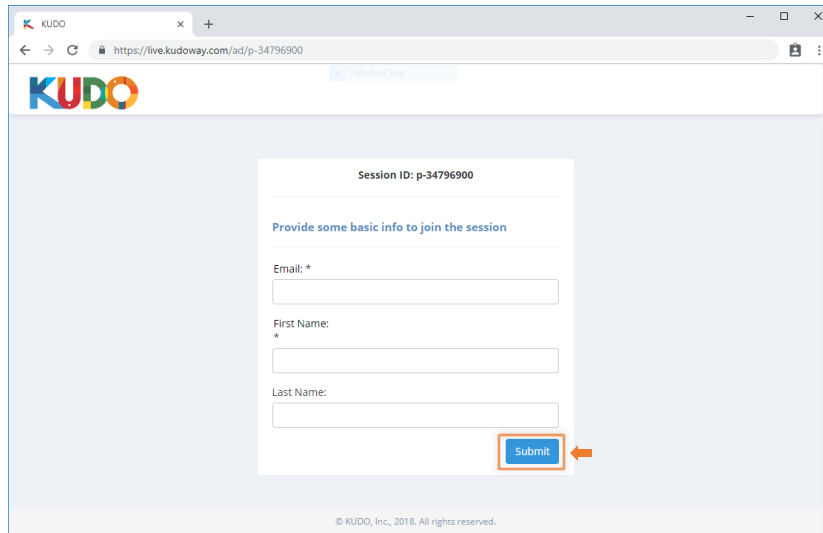

1

2

- 「グーグルクロム」のブラウザで、送信されたリンクを開く。
- 必要事項を入力し、「Submit」をクリック。

次の画面で、「FLOOR」をクリックし、ドロップダウンメニューから希望言語 (JAPANESE) を選択

マイク付きのヘッドセットをご利用ください。

お問い合わせ: support@kudoway.com (英語のみ)

1

KUDOのアプリをダウンロード (KUDO Liveで検索)