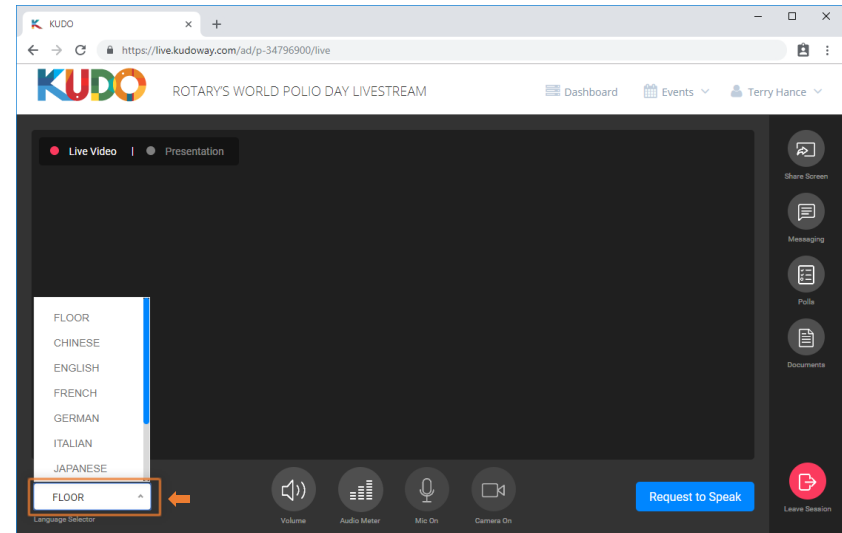

1

2

- 「グーグルクロム」のブラウザで、送信されたリンクを開く。
- 必要事項を入力し、「Submit」をクリック。

次の画面で、「FLOOR」をクリックし、ドロップダウンメニューから希望言語 (JAPANESE) を選択

マイク付きのヘッドセットをご利用ください。

お問い合わせ: support@kudoway.com (英語のみ)

1

KUDOのアプリをダウンロード (KUDO Liveで検索)

2

スマホから送信されたリンクを開き、「Open in Kudo App」をクリック

3

必要事項を入力し、「JOIN」をクリック

4

次の画面で、「Floor」をクリックし、ドロップダウンメニューから希望言語 (JAPANESE) を選択

マイク付きのヘッドセットをご利用ください。

お問い合わせ: support@kudoway.com (英語のみ)