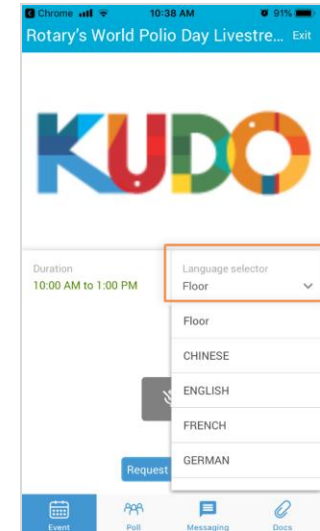

1

2

- 「グーグルクロム」のブラウザで、送信されたリンクを開く。
- 必要事項を入力し、「Submit」をクリック。

次の画面で、「FLOOR」をクリックし、ドロップダウンメニューから希望言語 (JAPANESE) を選択

マイク付きのヘッドセットをご利用ください。

お問い合わせ: support@kudoway.com (英語のみ)

1

KUDOのアプリをダウンロード (KUDO Liveで検索)

2

スマホから送信されたリンクを開き、「Open in Kudo App」をクリック

3

必要事項を入力し、「JOIN」をクリック

4

次の画面で、「Floor」をクリックし、ドロップダウンメニューから希望言語 (JAPANESE) を選択

マイク付きのヘッドセットをご利用ください。

お問い合わせ: support@kudoway.com (英語のみ)