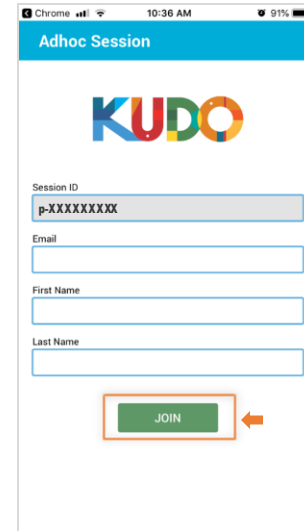

1

2

- 「グーグルクロム」のブラウザで、送信されたリンクを開く。
- 必要事項を入力し、「Submit」をクリック。

次の画面で、「FLOOR」をクリックし、ドロップダウンメニューから希望言語 (JAPANESE) を選択

マイク付きのヘッドセットをご利用ください。

お問い合わせ: support@kudoway.com (英語のみ)

1

KUDOのアプリをダウンロード (KUDO Liveで検索)

2

スマホから送信されたリンクを開き、「Open in Kudo App」をクリック

3

必要事項を入力し、「JOIN」をクリック

4

次の画面で、「Floor」をクリックし、ドロップダウンメニューから希望言語 (JAPANESE) を選択

マイク付きのヘッドセットをご利用ください。

お問い合わせ: support@kudoway.com (英語のみ)