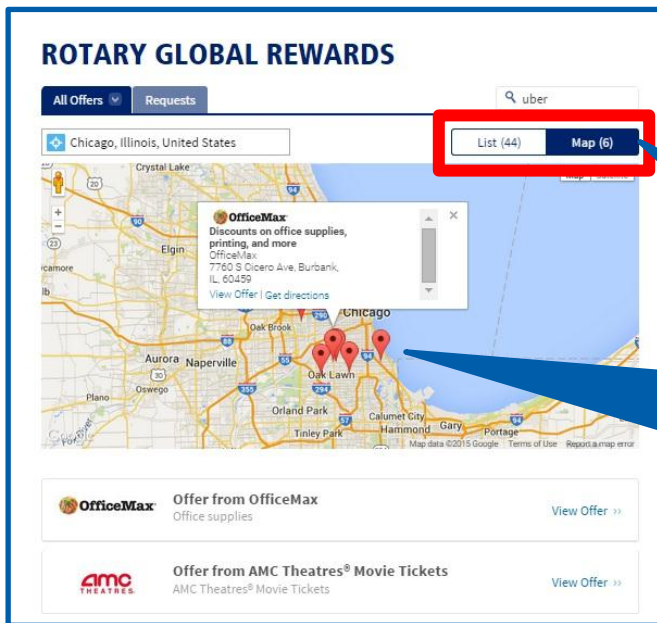

ロータリー グローバル リワード 特典の検索方法 (パソコンをお使いの場合)

<http://www.rotary.org/ja/globalrewards>
を開くか、My ROTARY にログインして「会員
コーナー」をクリックします。

1

The screenshot shows the Rotary International website's 'Global Rewards' section. At the top, the navigation bar includes 'Rotary', 'My ROTARY', 'アイデアを広げる', '行動する', 'ラーニング & 参考資料', '運営する', 'ロータリー財団 ニュース & アイデア', and '会員コーナー' (Member Corner), which is highlighted with a red box. Below the navigation bar, the page title is 'HOME | ロータリー グローバル リワード'. The main content area is titled 'ROTARY GLOBAL REWARDS' and features a search bar, a location filter set to 'Chicago, Illinois, United States', and a list of offers including OfficeMax, Dish Network, AMC Theatres, Uber, eHealth, Skydeck Chicago, Chicago CityPASS, and Go Chicago Card. On the right side, there is a sidebar with a search prompt, social media icons, and a '会員コーナー' (Member Corner) section with a list of links: 'ロータリー グローバル リワード', '商品 & サービス', '賞・表彰 & 認証', '国際大会', and '『The Rotarian』', along with a link to 'リソース & 参考資料'.

ROTARY GLOBAL
REWARDS

2

地名で利用できる特典が
検索できます。

3

検索結果は、リスト(List)また
は地図(Map)を選択して表示
できます。地図表示の場合、
地図上の赤いマークをクリック
すると、詳細が表示されます。

4

検索欄を使えば、商品や
サービスの種類や名称での
検索もできます。

各特典の詳細を見る
には、「View Offer」を
クリックします。