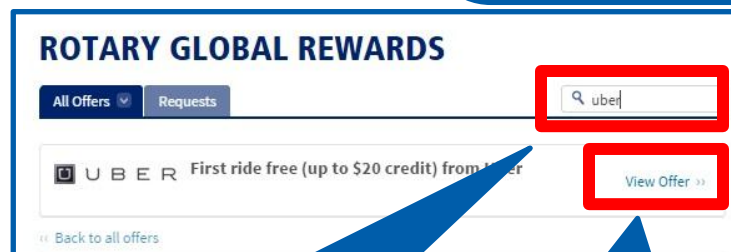

ROTARY GLOBAL
REWARDS

2

地名で利用できる特典が
検索できます。

3

検索結果は、リスト(List)また
は地図(Map)を選択して表示
できます。地図表示の場合、
地図上の赤いマークをクリック
すると、詳細が表示されます。

4

検索欄を使えば、商品や
サービスの種類や名称での
検索もできます。

各特典の詳細を見る
には、「View Offer」を
クリックします。