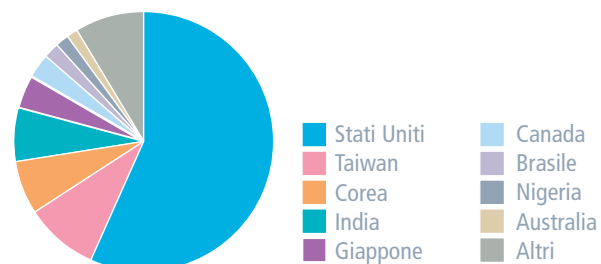

“Non dobbiamo vivere in modo egoistico, ma con la gioia di fare del bene agli altri”.

– Arch C. Klumph

Fare del bene nel mondo: Perché diventare membri?

I membri della Arch Klumph Society sostengono la Fondazione Rotary per una serie di motivi, ma condividono un attributo comune: Della Fondazione fanno parte personalità di spicco e innovatori.

I membri credono nel lavoro della Fondazione Rotary e hanno fatto del sostegno agli sforzi di pace, istruzione e assistenza umanitaria parte della loro missione personale. Il loro coinvolgimento è fondamentale per i programmi della Fondazione, che operano tra l'altro per l'eradicazione mondiale della polio, per costruire infrastrutture e per sostenere borsisti della pace.

Ogni membro della società ha un impegno personale per fare del bene nel mondo. Attraverso tale impegno e la leadership dei membri, la Fondazione è in grado di continuare il proprio lavoro verso un mondo più umano e pacifico.

La società è costituita da oltre 600 membri provenienti da tutto il mondo ed è in crescita. Ognuno è una parte importante di questa famiglia internazionale di donatori della Fondazione Rotary.

Paesi top con membri Arch Klumph Society