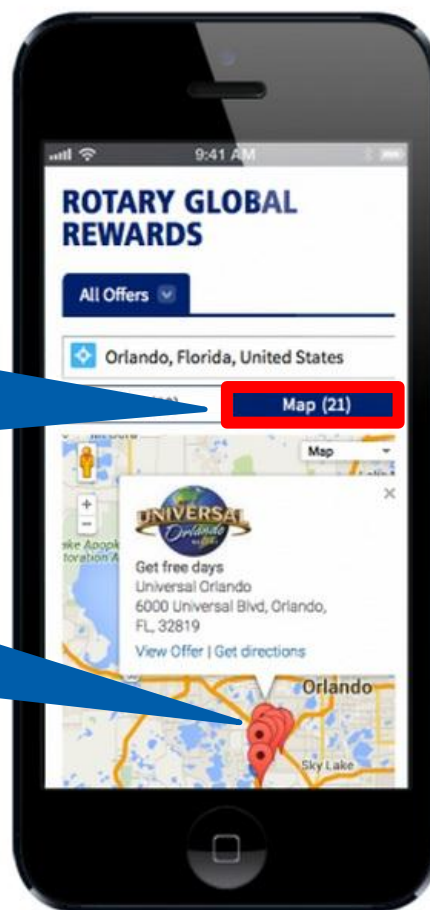

# ROTARY GLOBAL REWARDS COMMENT TROUVER UNE OFFRE (SMARTPHONE)

Sur votre smartphone, connectez-vous à [www.rotary.org/globalrewards](http://www.rotary.org/globalrewards) via **Mon Rotary** pour obtenir des offres et des remises réservées aux membres du Rotary.

Faites une recherche par ville.

1

2

Choisissez **Map** pour obtenir une carte des offres.

Cliquez sur un repère rouge pour afficher l'offre.

3

Choisissez **List** pour obtenir une liste des offres. Cliquez sur une offre pour en savoir plus.