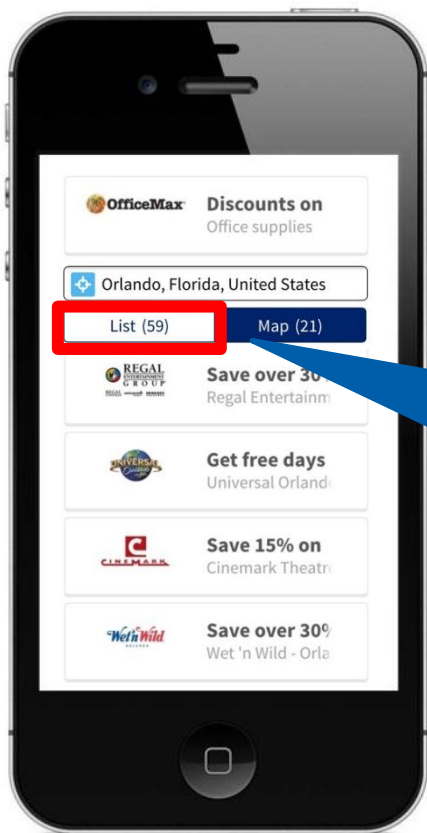

# ROTARY GLOBAL REWARDS COMMENT TROUVER UNE OFFRE (SMARTPHONE)

Sur votre smartphone, connectez-vous à [www.rotary.org/globalrewards](http://www.rotary.org/globalrewards) via **Mon Rotary** pour obtenir des offres et des remises réservées aux membres du Rotary.

Faites une recherche par ville.

1

2

Choisissez **Map** pour obtenir une carte des offres.

Cliquez sur un repère rouge pour afficher l'offre.

3

Choisissez **List** pour obtenir une liste des offres. Cliquez sur une offre pour en savoir plus.

Faites défiler pour accéder aux pages suivantes.

En bas de page, vous pouvez revenir sur la page d'accueil de Rotary.org.

4

Cliquez sur **Claim Offer** pour obtenir l'offre.

L'onglet **Détails** vous donne de plus amples informations sur l'offre.