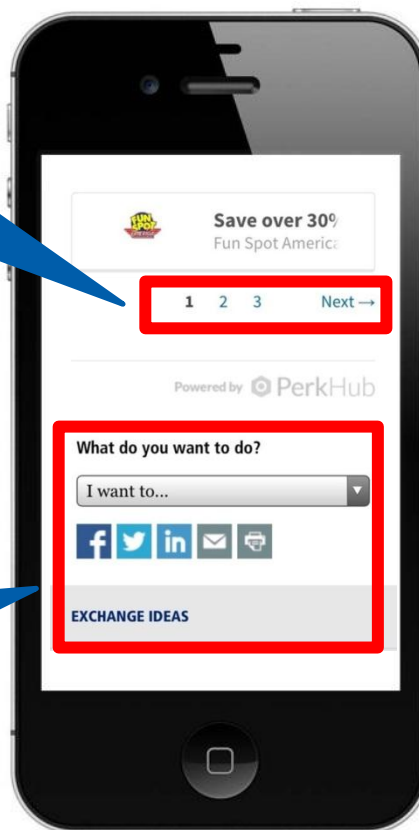

# ROTARY GLOBAL REWARDS COMMENT TROUVER UNE OFFRE (SMARTPHONE)

Sur votre smartphone, connectez-vous à [www.rotary.org/globalrewards](http://www.rotary.org/globalrewards) via **Mon Rotary** pour obtenir des offres et des remises réservées aux membres du Rotary.

Faites une recherche par ville.

1

2

Choisissez **Map** pour obtenir une carte des offres.

Cliquez sur un repère rouge pour afficher l'offre.

3

Choisissez **List** pour obtenir une liste des offres. Cliquez sur une offre pour en savoir plus.

Faites défiler pour accéder aux pages suivantes.

En bas de page, vous pouvez revenir sur la page d'accueil de Rotary.org.

4

Cliquez sur **Claim Offer** pour obtenir l'offre.

L'onglet **Détails** vous donne de plus amples informations sur l'offre.