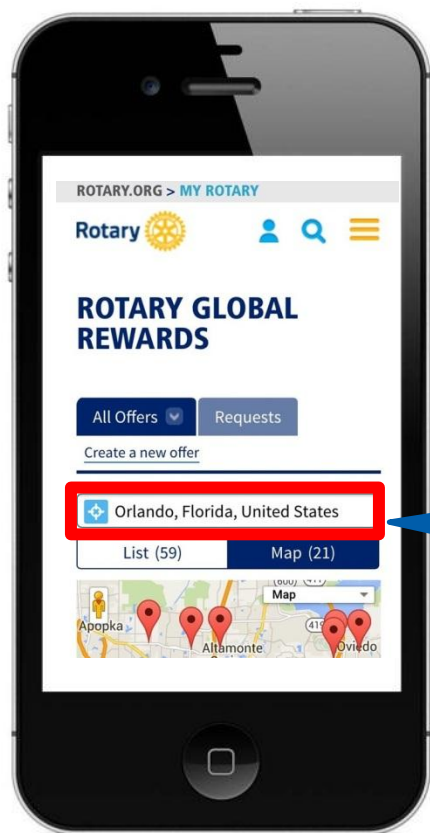

# ROTARY GLOBAL REWARDS COMMENT TROUVER UNE OFFRE (SMARTPHONE)

Sur votre smartphone, connectez-vous à [www.rotary.org/globalrewards](http://www.rotary.org/globalrewards) via **Mon Rotary** pour obtenir des offres et des remises réservées aux membres du Rotary.

Faites une recherche par ville.

1

2

Choisissez **Map** pour obtenir une carte des offres.

Cliquez sur un repère rouge pour afficher l'offre.

3

Choisissez **List** pour obtenir une liste des offres. Cliquez sur une offre pour en savoir plus.