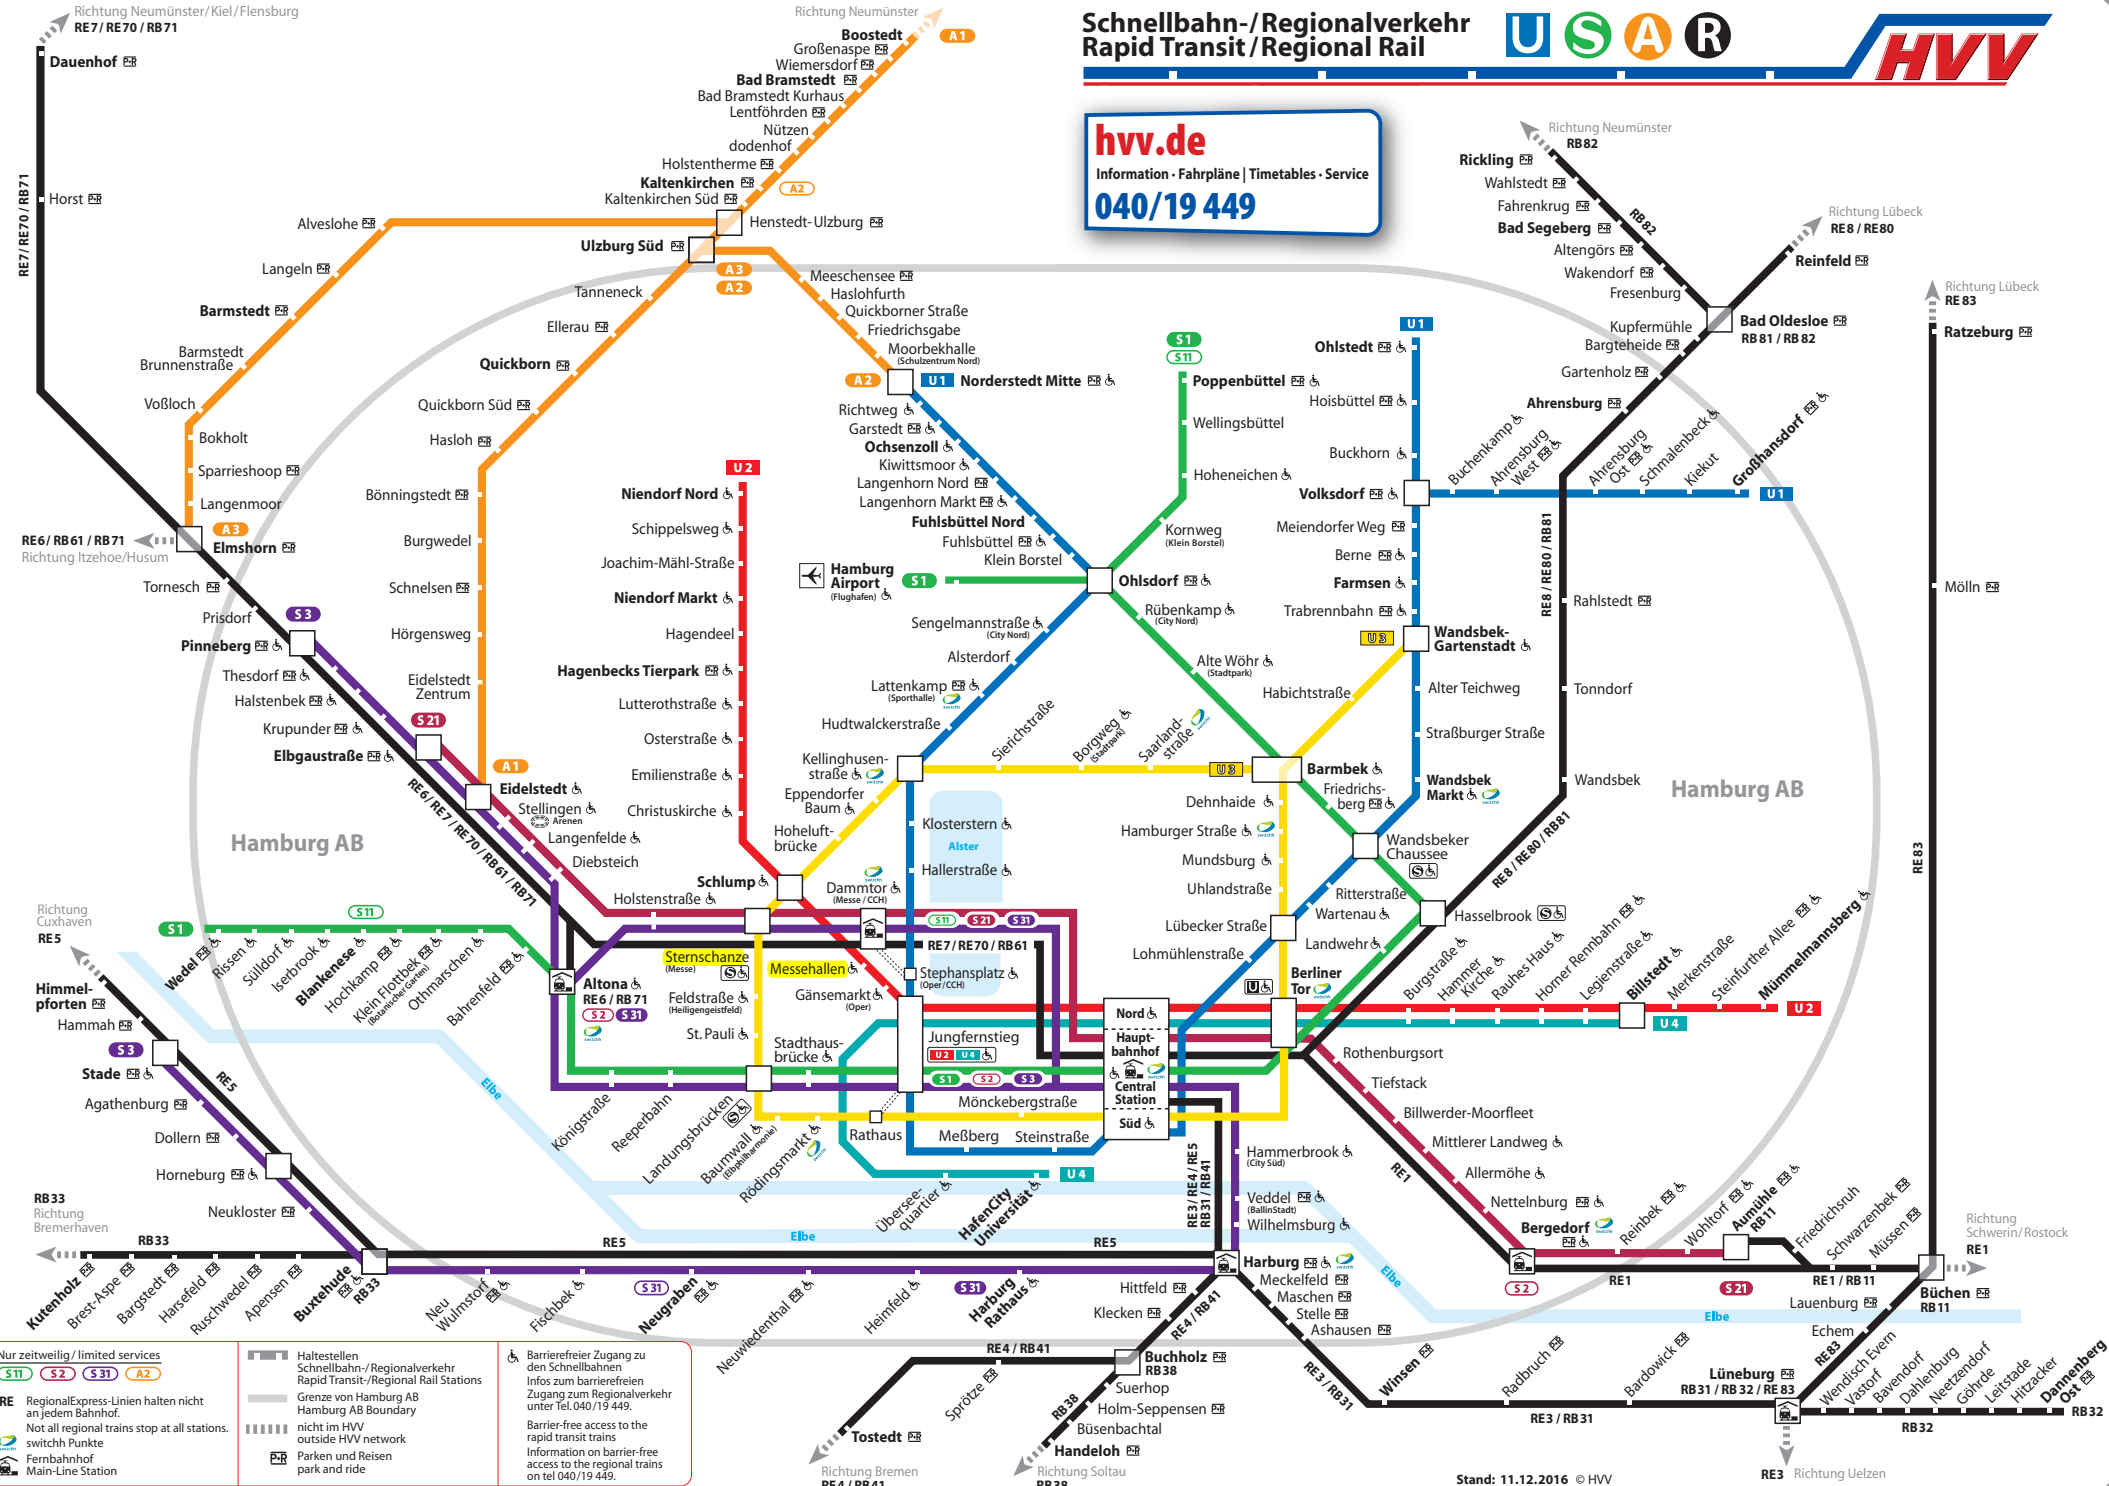

Schnellbahn-/Regionalverkehr Rapid Transit/Regional Rail

hvv.de
Information · Fahrpläne | Timetables · Service
040/19 449

Nur zeitweilig / limited services

- S11** **S2** **S31** **A2**

RE Regional-Express-Linien halten nicht an jedem Bahnhof.
Not all regional trains stop at all stations.

S nicht im HVV outside HVV network

F Fernbahnhof Main-Line Station

H Haltestellen Schnellbahn-/Regionalverkehr Rapid Transit-/Regional Rail Stations

G Grenze von Hamburg AB Hamburg AB Boundary

P Parken und Reisen park and ride

♿ Barrierefreier Zugang zu den Schnellbahnen
Infos zum barrierefreien Zugang zum Regionalverkehr unter Tel. 040/19 449.
Barrier-free access to the rapid transit trains
Information on barrier-free access to the regional trains on tel 040/19 449.