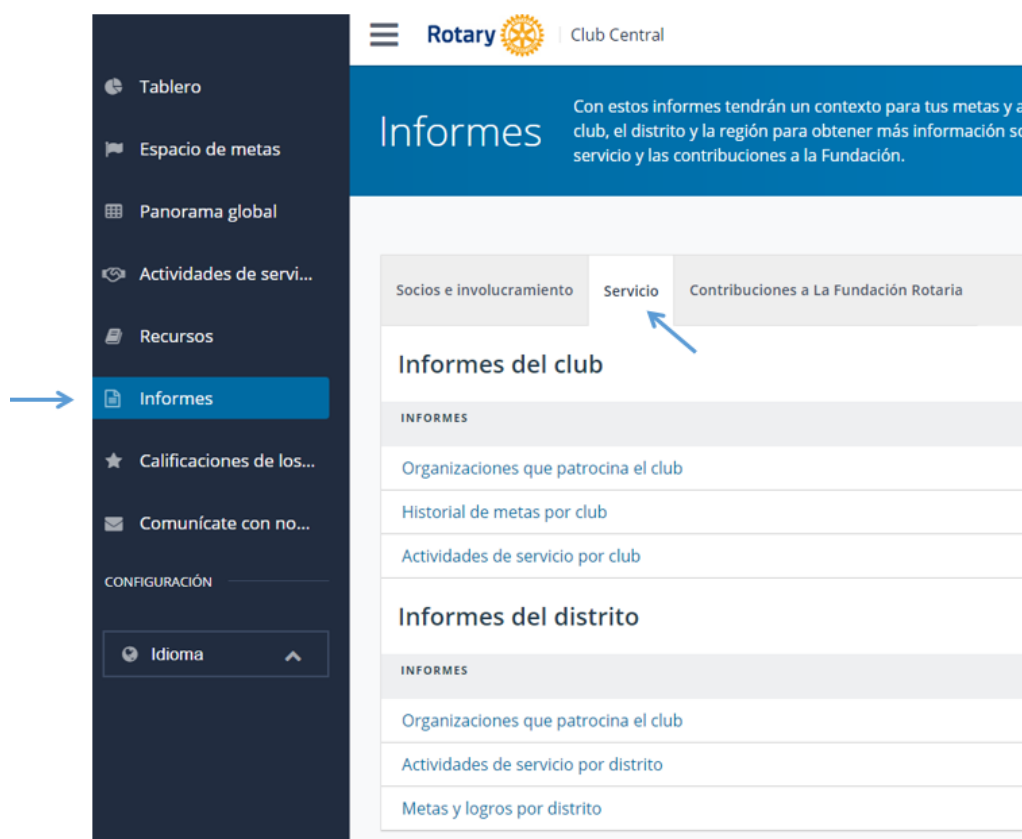

ORGANIZACIONES PATROCINADAS POR CLUBES ROTARIOS (ROTARACT, INTERACT Y GRFC)

Instrucciones para acceder a estos informes:

1. Si todavía no lo has hecho, crea una cuenta en [Mi Rotary](#).
2. Una vez en tu cuenta, haz clic en **Gestión**.
3. Selecciona la opción **Rotary Club Central**.
4. Una vez en la página principal de Rotary Club Central, selecciona la opción **Informes** en el menú de la izquierda de la pantalla.
5. Selecciona la pestaña **Servicio**.

6. Para obtener una lista de los clubes Rotaract/Interact y GRFC patrocinados por los clubes de tu distrito, selecciona **Organizaciones que patrocina el club** en la sección **Informes del distrito**.
7. Para obtener una lista de los clubes Rotaract/Interact y GRFC patrocinados por tu club, selecciona **Organizaciones que patrocina el club** en la sección **Informes del club**.