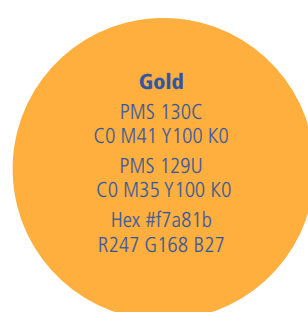

## Colors

**Azure**  
PMS 2175C  
C99 M47 Y0 K0  
PMS 2175U  
C99 M53 Y0 K0  
Hex #0050a2  
R0 G93 B170

**Royal Blue**  
PMS 286C  
C100 M80 Y9 K2  
PMS 286U  
C100 M92 Y9 K2  
Hex #0c3c7c  
R23 G69 B143