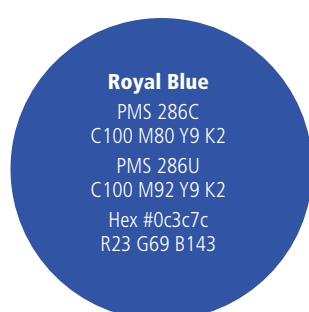

## Colors

**Azure**  
PMS 2175C  
C99 M47 Y0 K0  
PMS 2175U  
C99 M53 Y0 K0  
Hex #0050a2  
R0 G93 B170

**Royal Blue**  
PMS 286C  
C100 M80 Y9 K2  
PMS 286U  
C100 M92 Y9 K2  
Hex #0c3c7c  
R23 G69 B143